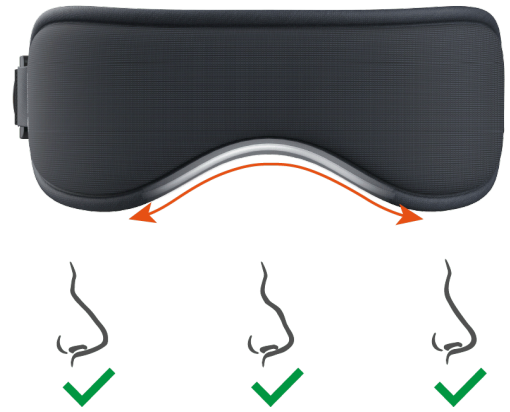

iFlo VEM-200

maschera oculare termica mediante USB

Fornisce un efficace trattamento termico in casi di occhio secco

Concetto di iFlo VEM-200

iFlo è una maschera oculare smart che provvede a fornire un confortevole calore agli occhi. Funziona connettendola ad un power bank, ad un computer o ad una qualsiasi fonte di approvvigionamento elettrico tramite presa USB. Può alleviare le sensazioni di affaticamento e discomfort tipiche dell'occhio secco. Contribuisce a minimizzare l'evidenza delle occhiaie, migliorando la microcircolazione e favorendo un aspetto più levigato ed uniforme del contorno occhi.

La mascherina è dotata di una fascia removibile e lavabile, per consentire un utilizzo igienico.

Temperatura
regolabile

Forma nasale
anatomica

Lavabile
in lavatrice

Spegnimento
automatico

FlexStrip™ per indossarla meglio al viso

FlexStrip™ è l'innovativo design che permette alla maschera iFlo di essere indossata perfettamente sull'arcata nasale.

FlexStrip™ è adattabile in relazione alla forma del naso, permettendo alla maschera di seguire anatomicamente i lineamenti del volto. Un fit ottimale consente di ottenere un più significativo effetto nell'area palpebrale.

- 44°C
- 41°C
- 39°C

3 opzioni di controllo della temperatura

iFlo prevede 3 opzioni di scelta per la temperatura erogata, a seconda delle richieste di comfort dell'utilizzatore. La temperatura raggiunta ha una durata di 12 minuti per ciascuno dei livelli previsti (basso, medio, alto). Trascorsi i 12 minuti, la maschera, si spegnerà automaticamente.