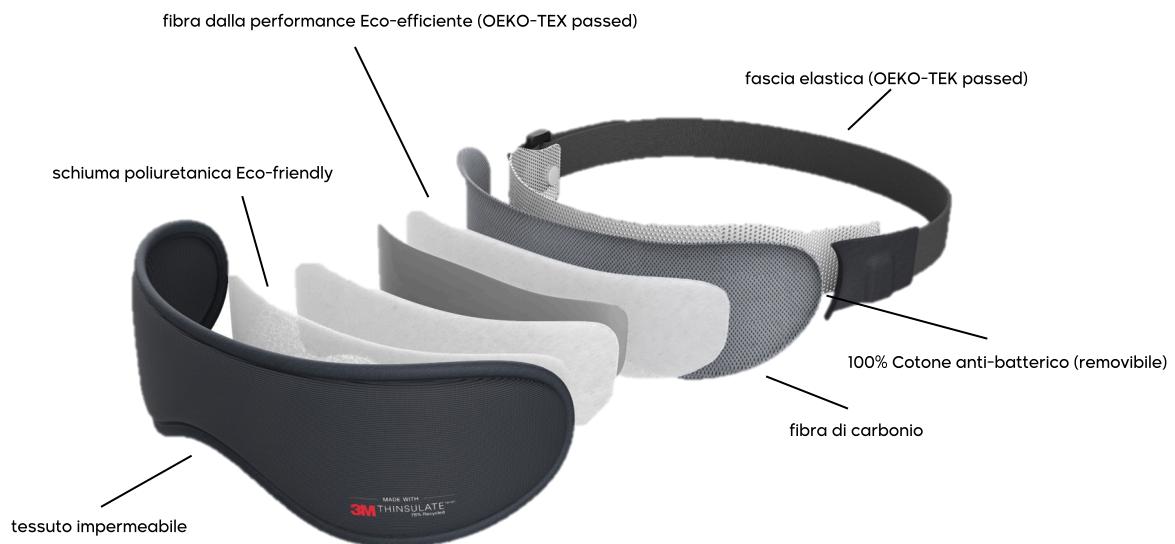

Elevata qualità nella composizione dei materiali in ogni strato

Ogni strato della maschera oculare è costituito da materiali di elevata qualità in modo da poter assicurare un'esperienza confortevole e sicura durante l'impiego.